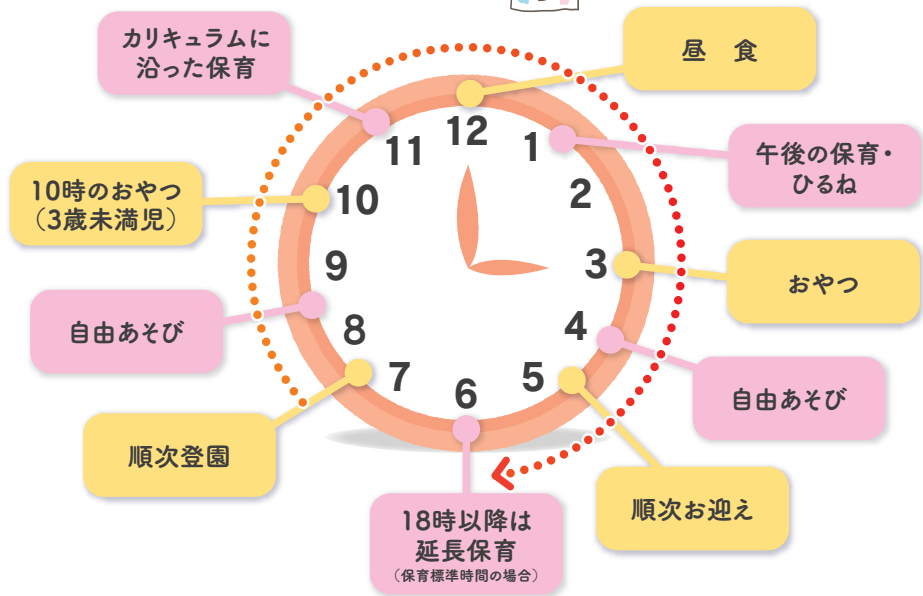

それぞれの年齢に
応じた生活のリズムを
大切にしています。