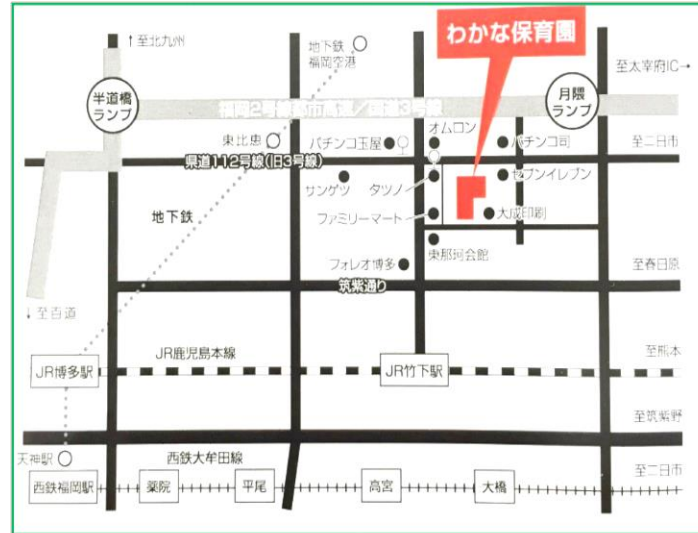

社会福祉法人ふたば会

【特別保育の実施状況】

- ・延長保育(1時間)
- ・障がい児保育

【施設規模】

- ・敷地面積/2191.27㎡
- ・構造/鉄筋コンクリート造 3階建
- ・延床面積/1560.74㎡

(3階)

倉庫	トイレ	倉庫
階段	プール	

(2階)

子育て支援室	更衣室	4歳児会	3歳児会
階段	福祉 トイレ	トイレ	
3歳児会	EV		
バルコニー			

(1階)

階段	給食室	一時預かり室	2歳児室	1歳児室	トイレ
玄関					
事務室	EV				0歳児室
	バルコニー				

〒812-0892
 福岡市博多区東那珂3丁目6-60
 Tel (092)-473-8615
 fax (092)-292-6386